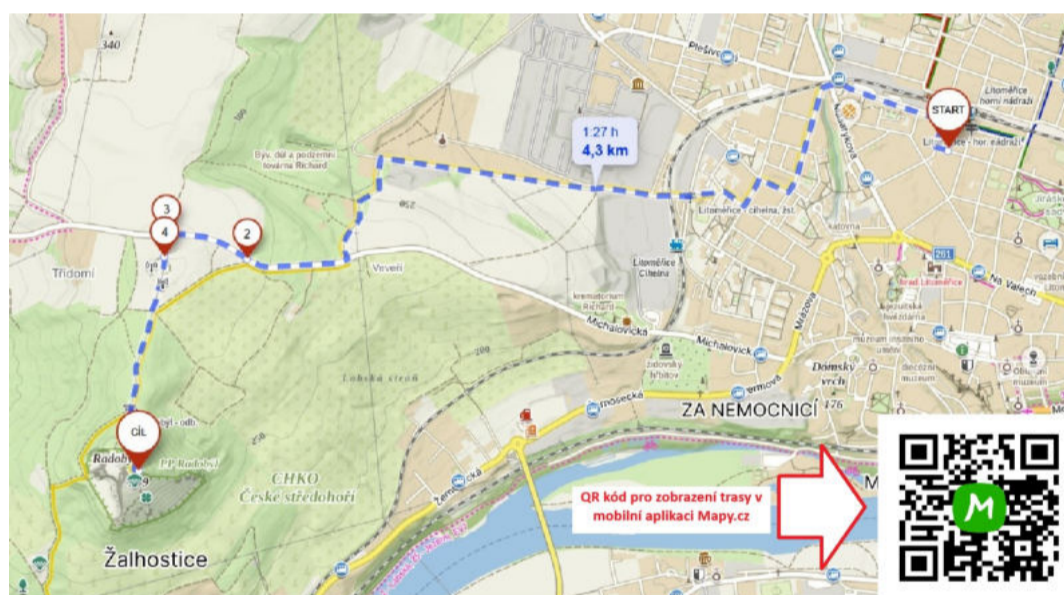

Oblastní spolek ČČK Litoměřice

Vás srdečně zve na

pochod Alice Garrigue Masarykové

v sobotu 26. dubna 2025

INFORMACE K POCHODU:

REGISTRACE: 9:00-10:00 OS ČČK Litoměřice - Tylova 1239/16, Litoměřice

START: 10:00 OS ČČK Litoměřice - Tylova 1239/16, Litoměřice

CÍL: Kříž na vrcholu Radobýlu

DÉLKA TRASY: 4,5 km

OBTÍŽNOST POCHODU: lehká turistika

ÚČASTNICKÝ POPLATEK: dobrovolný

- (1) 10:00 odchod od budovy OS ČČK Litoměřice
- (2) hned po startu se napojíte na žlutou turistickou značku
- (3) po žluté se půjde až do bodu 2 - kde se neuhne na polní cestu, ale bude se pokračovat po silnici
- (4) v bodě 4 vás bude čekat stanoviště s malým občerstvením a ukázkou první pomoci
- (5) následuje finální výšlap na Radobýl
- (6) volná zábava

Po celou dobu pochodu je zajištěn zdravotní dozor.

Po cestě je zajištěno drobné občerstvení + voda, čaj, káva.

V rámci trasy je připravena menší hra - jsou to znalosti a informace o Alici Masarykové a historii Československého červeného kříže v období Alice Masarykové.